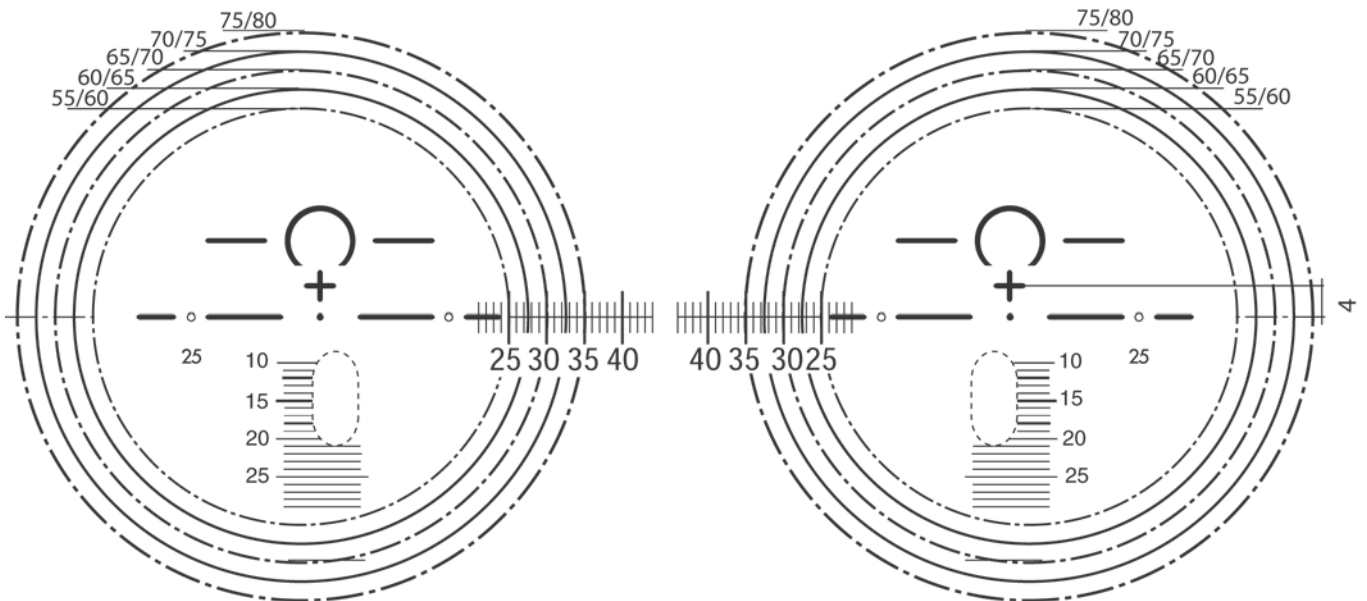

STORLEKAR

STORLEKAR

Plast Bifokala S25/ S28

Mineral Bifokala S25/ S28

STORLEKAR

Både plast och mineral
Inteli – höjd från 12mm

Bara plast
Data – höjd från 13mm
Easy 1.5 – från 18mm
Freedom 1.5 – från 18 mm

Både plast och mineral
Natural – höjd från 14mm
Adapt 2 – höjd från 13 mm

Easy 1.6 – från 18mm
Freedom 1.6 – från 18 mm
Freedom Mineral – från 18mm

STORLEKAR

O3 – Höjd från 17mm

O5 – Höjd från 19mm

ROOM – höjd från 16mm, 8mm upp

Pro Office – höjd från 14mm, 10mm upp