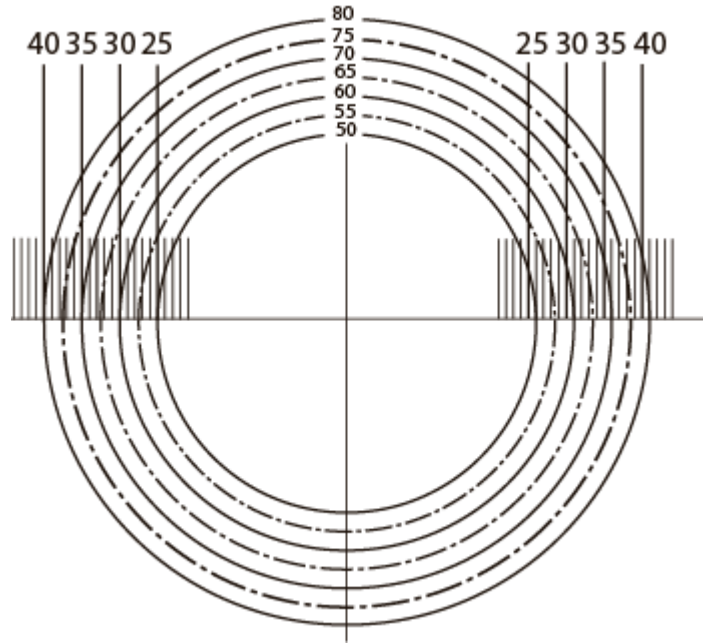

STORLEKAR

STORLEKAR

Plast Bifokala S25/ S28

Mineral Bifokala S25/ S28

STORLEKAR

Både plast och mineral
Inteli – höjd från 12mm

Bara plast
Data – höjd från 13mm
Easy 1.5 – från 18mm
Freedom 1.5 – från 18 mm

Både plast och mineral
Natural – höjd från 14mm
Adapt 2 – höjd från 13 mm

Easy 1.6 – från 18mm
Freedom 1.6 – från 18 mm
Freedom Mineral – från 18mm

STORLEKAR

O3 – Höjd från 17mm

O5 – Höjd från 19mm

ROOM – höjd från 16mm, 8mm upp

Pro Office – höjd från 14mm, 10mm upp