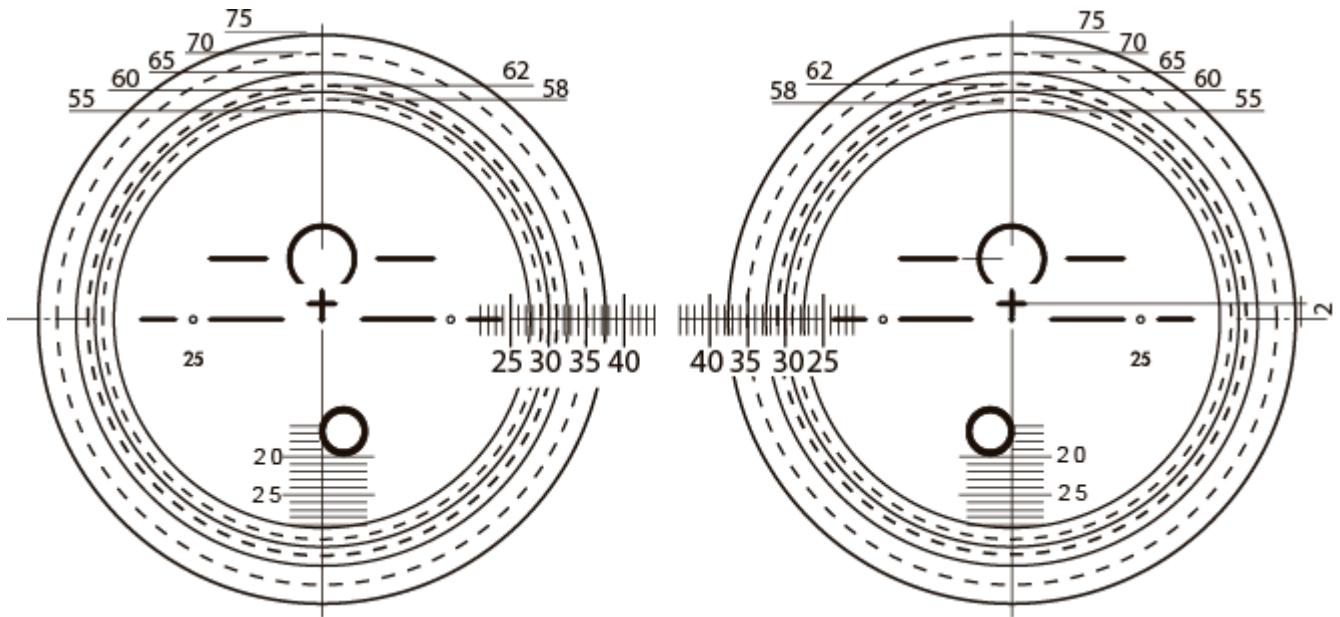

STORLEKAR

STORLEKAR

Plast Bifokala S25/ S28

Mineral Bifokala S25/ S28

STORLEKAR

Både plast och mineral
Inteli – höjd från 12mm

Bara plast
Data – höjd från 13mm
Easy 1.5 – från 18mm
Freedom 1.5 – från 18 mm

Både plast och mineral
Natural – höjd från 14mm
Adapt 2 – höjd från 13 mm

Easy 1.6 – från 18mm
Freedom 1.6 – från 18 mm
Freedom Mineral – från 18mm

STORLEKAR

O3 – Höjd från 17mm

O5 – Höjd från 19mm

ROOM – höjd från 16mm, 8mm upp

Pro Office – höjd från 14mm, 10mm upp