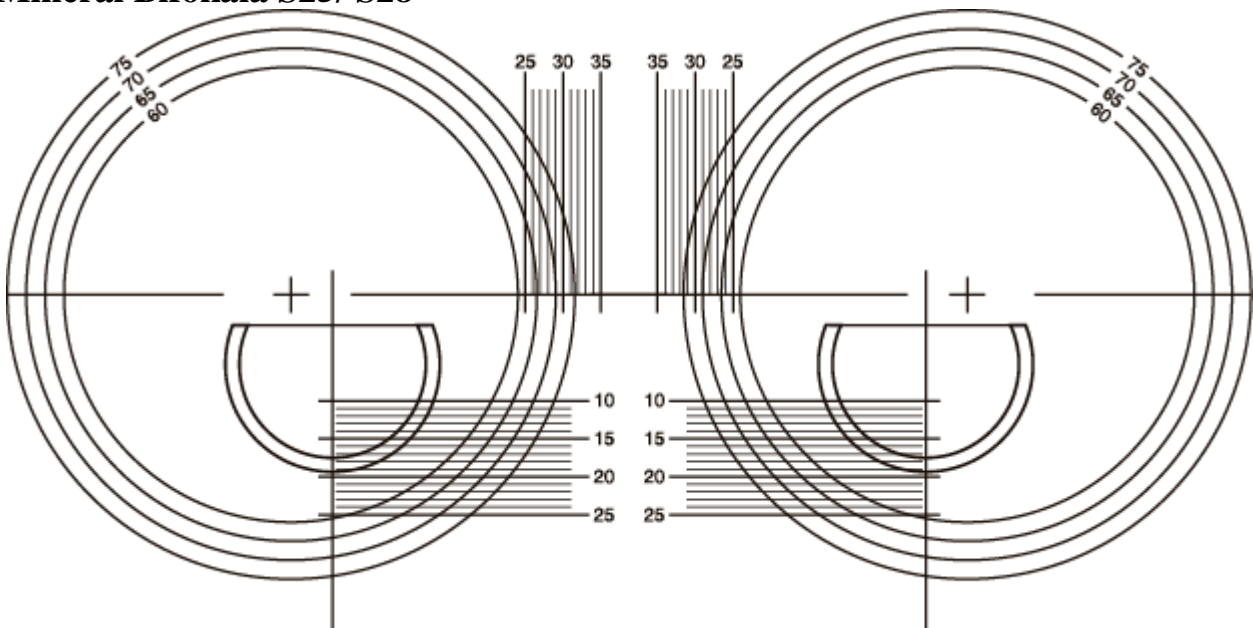

STORLEKAR

STORLEKAR

Plast Bifokala S25/ S28

Mineral Bifokala S25/ S28

STORLEKAR

Både plast och mineral
Inteli – höjd från 12mm

Bara plast
Data – höjd från 13mm
Easy 1.5 – från 18mm
Freedom 1.5 – från 18 mm

Både plast och mineral
Natural – höjd från 14mm
Adapt 2 – höjd från 13 mm

Easy 1.6 – från 18mm
Freedom 1.6 – från 18 mm
Freedom Mineral – från 18mm

STORLEKAR

O3 – Höjd från 17mm

O5 – Höjd från 19mm

ROOM – höjd från 16mm, 8mm upp

Pro Office – höjd från 14mm, 10mm upp