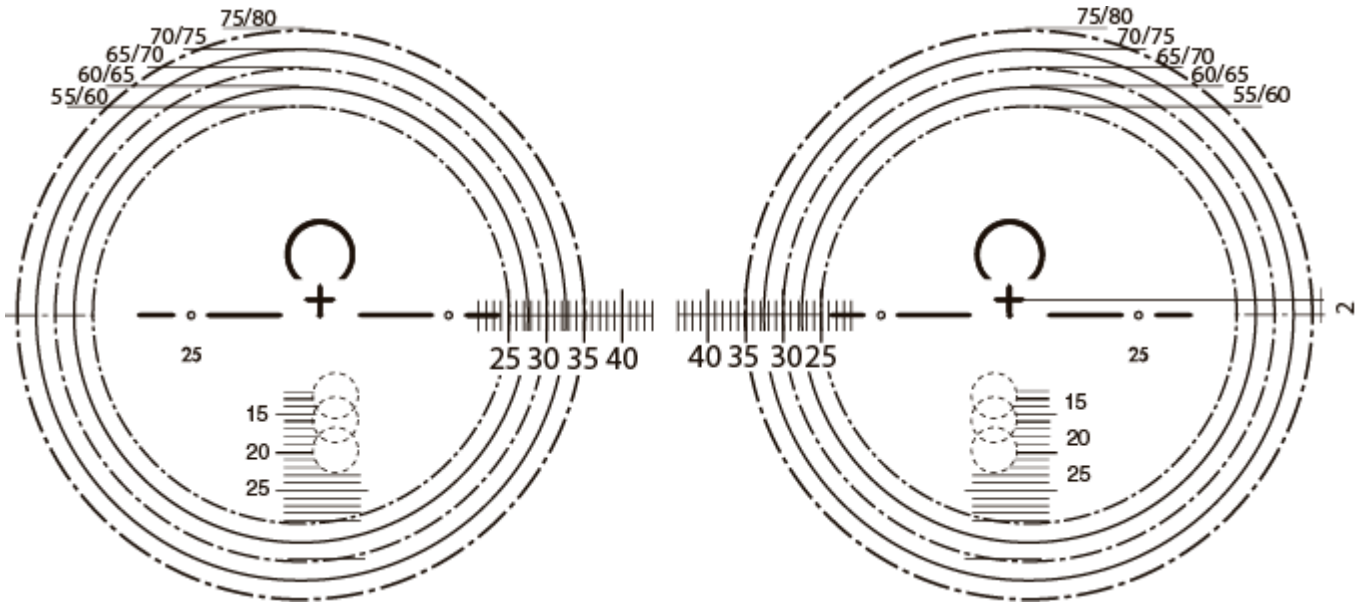

STORLEKAR

STORLEKAR

Plast Bifokala S25/ S28

Mineral Bifokala S25/ S28

STORLEKAR

Både plast och mineral
Inteli – höjd från 12mm

Bara plast
Data – höjd från 13mm
Easy 1.5 – från 18mm
Freedom 1.5 – från 18 mm

Både plast och mineral
Natural – höjd från 14mm
Adapt 2 – höjd från 13 mm

Easy 1.6 – från 18mm
Freedom 1.6 – från 18 mm
Freedom Mineral – från 18mm

STORLEKAR

O3 – Höjd från 17mm

O5 – Höjd från 19mm

ROOM – höjd från 16mm, 8mm upp

Pro Office – höjd från 14mm, 10mm upp