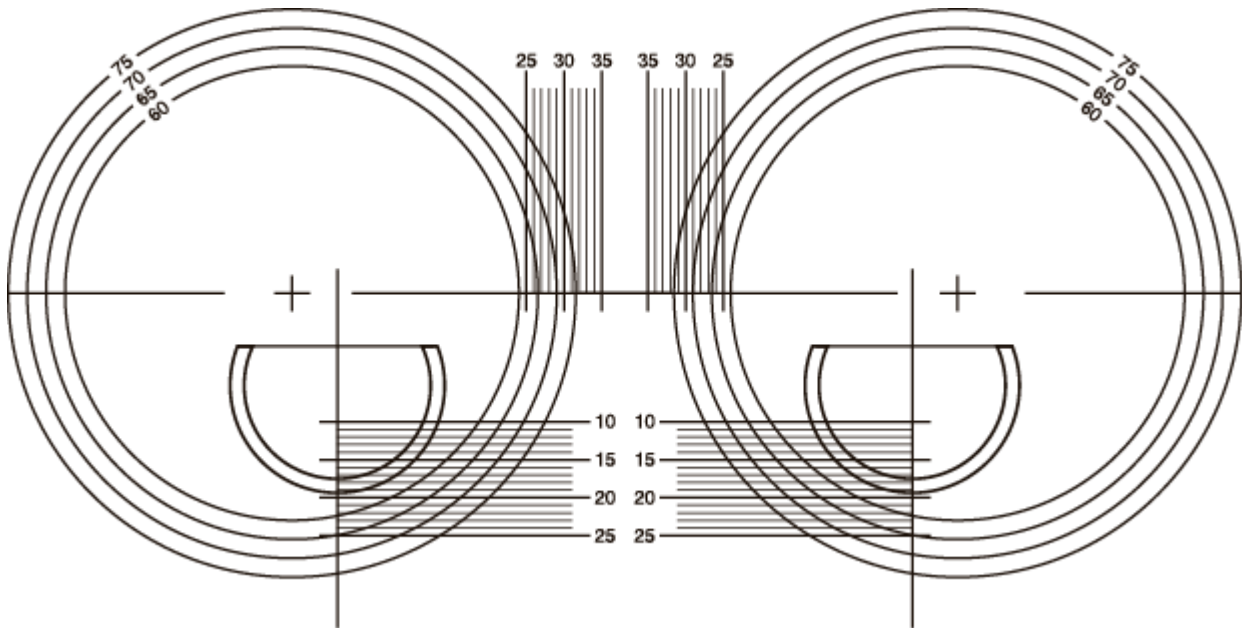

STORLEKAR

STORLEKAR

Plast Bifokala S25/ S28

Mineral Bifokala S25/ S28

STORLEKAR

Både plast och mineral
Inteli – höjd från 12mm

Bara plast
Data – höjd från 13mm
Easy 1.5 – från 18mm
Freedom 1.5 – från 18 mm

Både plast och mineral
Natural – höjd från 14mm
Adapt 2 – höjd från 13 mm

Easy 1.6 – från 18mm
Freedom 1.6 – från 18 mm
Freedom Mineral – från 18mm

STORLEKAR

O3 – Höjd från 17mm

O5 – Höjd från 19mm

ROOM – höjd från 16mm, 8mm upp

Pro Office – höjd från 14mm, 10mm upp