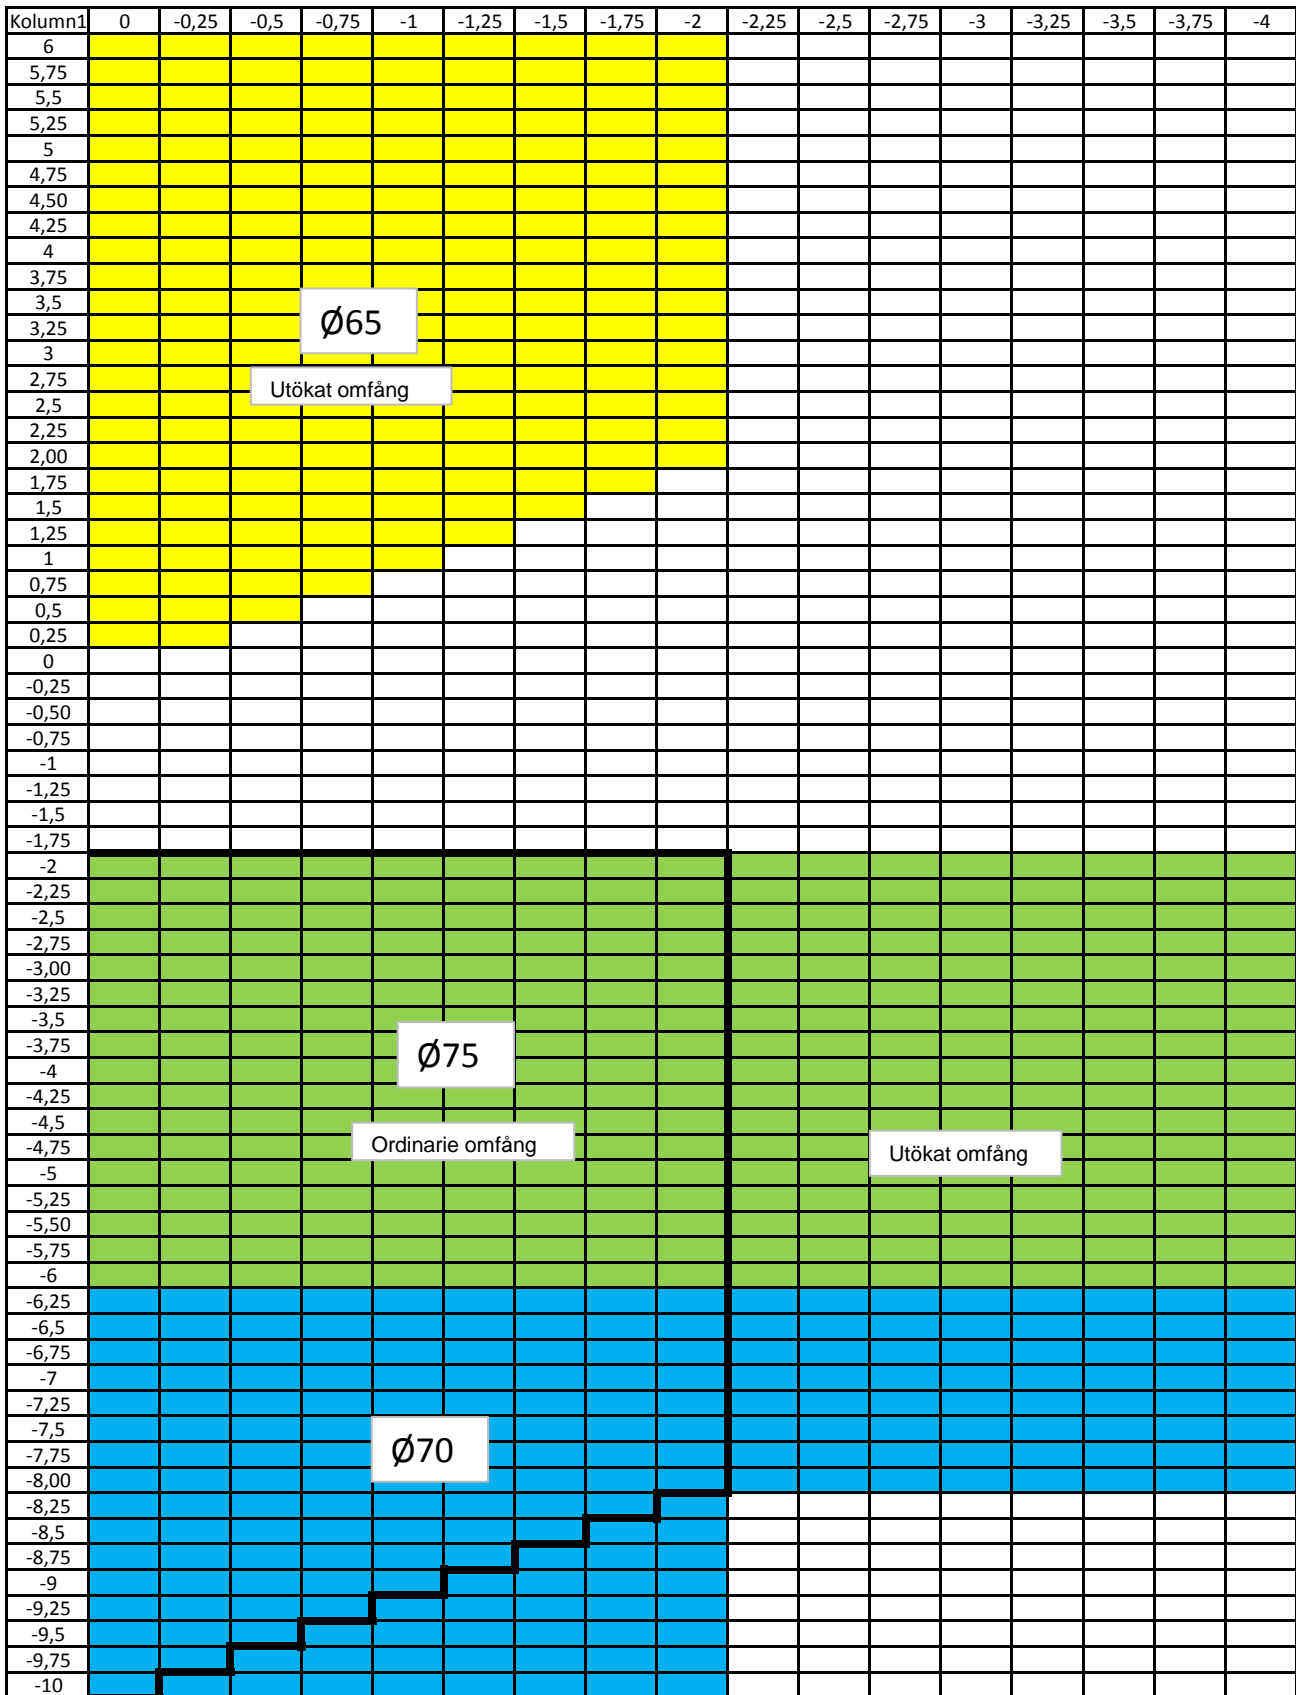

LAGER 1.67 SHMC

Ø65

Utökat omfång

Ø75

Ordinarie omfång

Utökat omfång

Ø70

Utökatomfång levtid 3-7 arbetsdagar