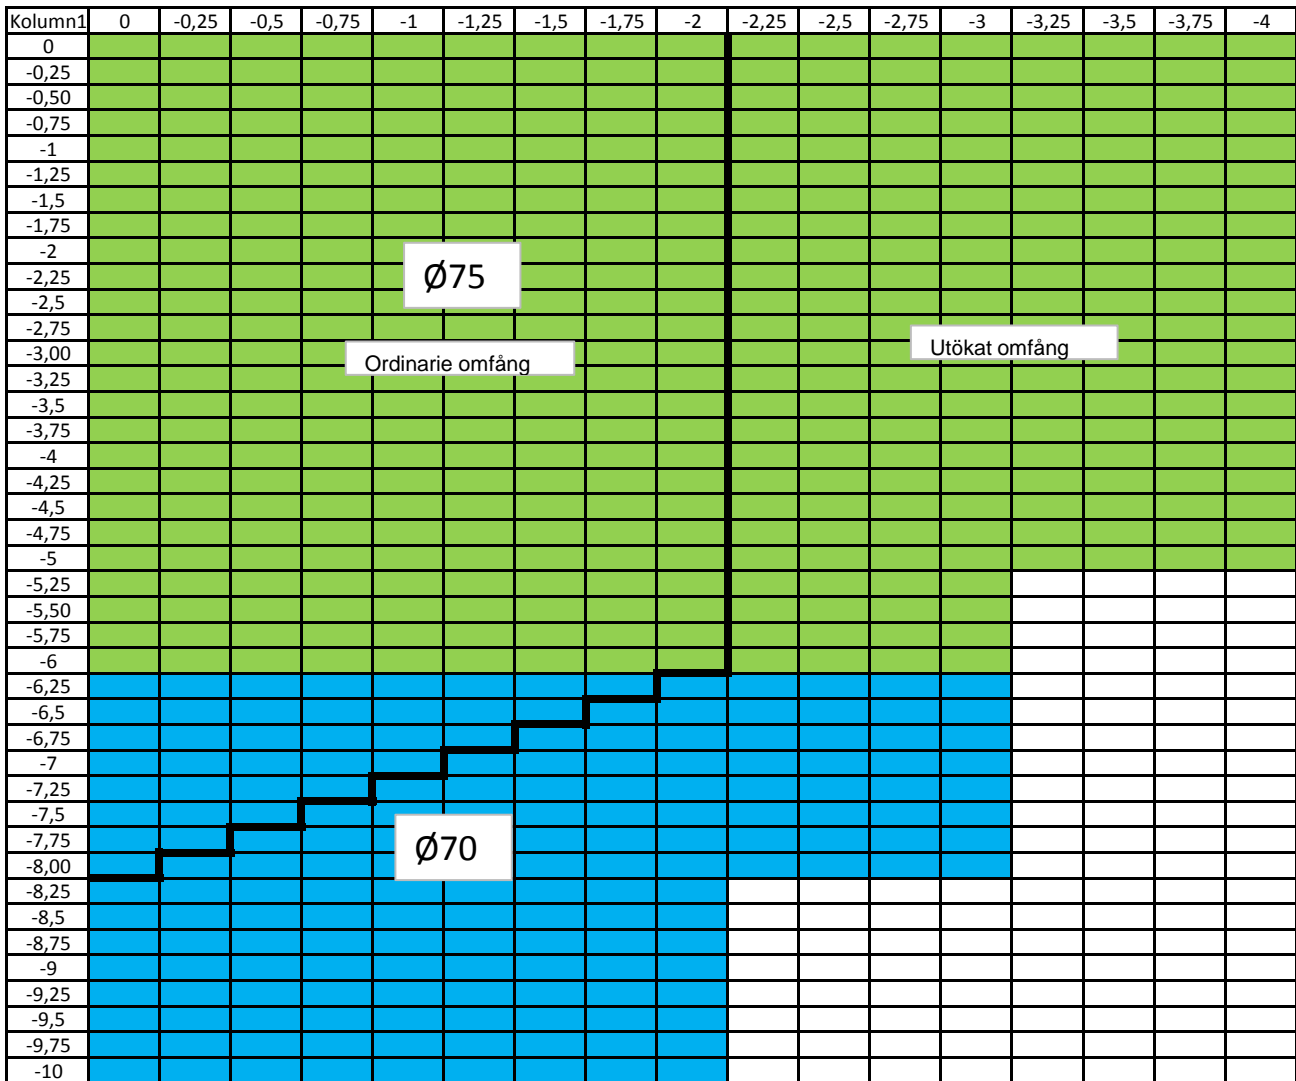

LAGER 1.6 SHMC

Utökatomfång levtid 3-7 arbetsdagar