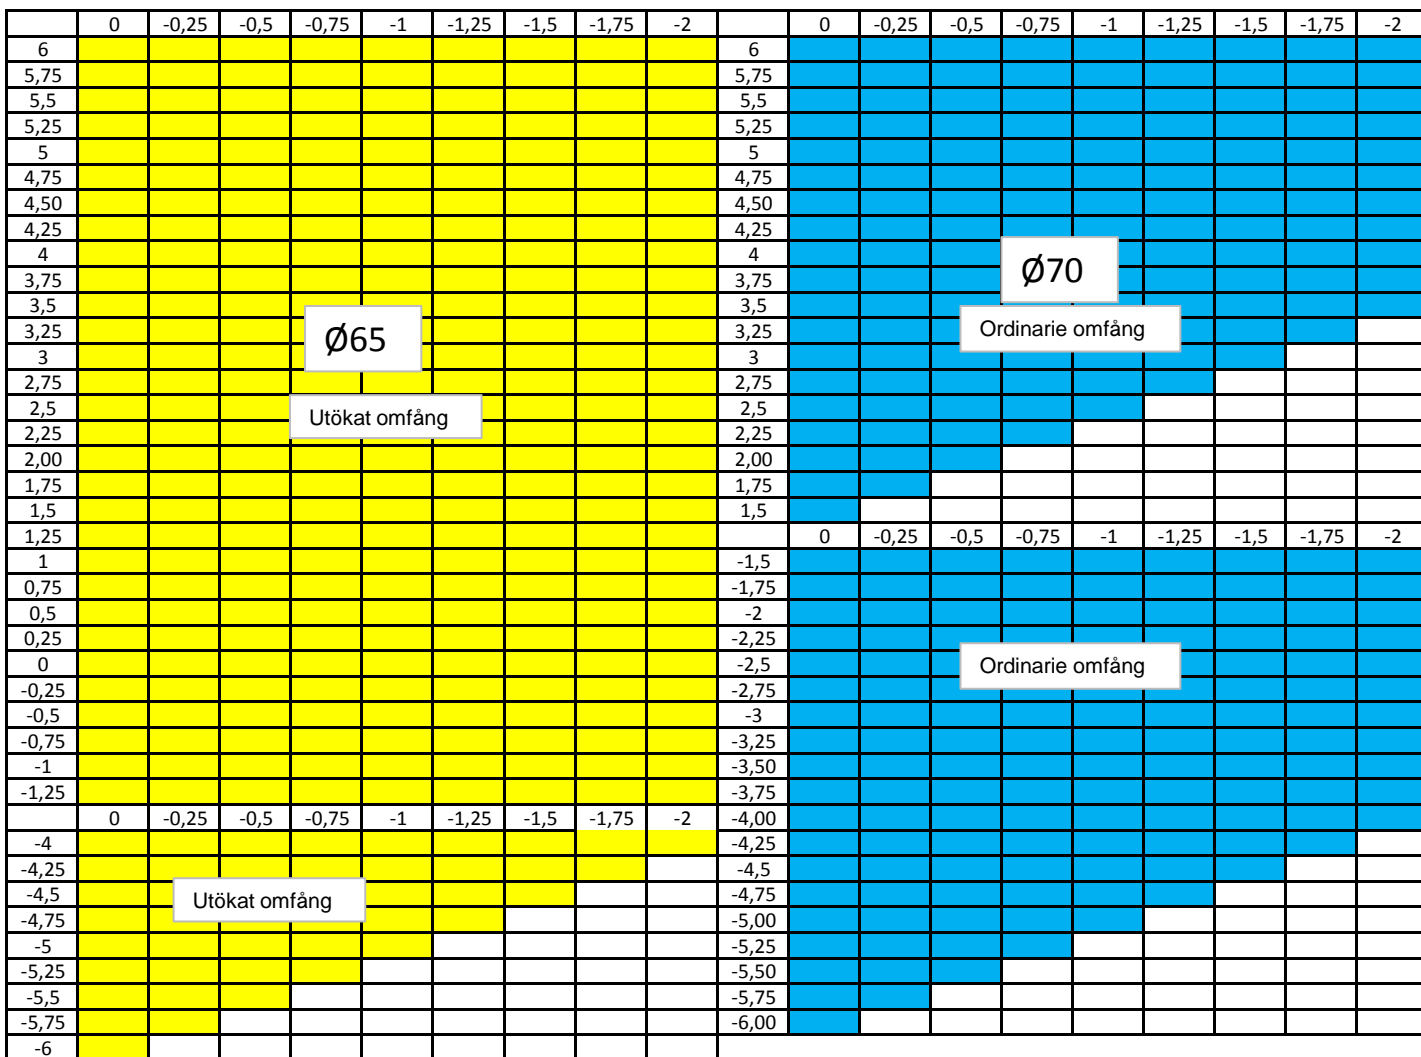

MINERAL LAGER 1.5

	0	-0,25	-0,5	-0,75	-1	-1,25	-1,5	-1,75	-2
5									
4,75									
4,50									
4,25									
4									
3,75									
3,5									
3,25									
3									
2,75									
2,5									
2,25									
2,00									
1,75									
1,5									
1,25									
1									

Ø60

	0	-0,25	-0,5	-0,75	-1	-1,25	-1,5	-1,75	-2		0	-0,25	-0,5	-0,75	-1	-1,25	-1,5	-1,75	-2	
6										6										
5,75										5,75										
5,5										5,5										
5,25										5,25										
5										5										
4,75										4,75										
4,50										4,50										
4,25										4,25										
4										4										
3,75										3,75										
3,5										3,5										
3,25										3,25										
3										3										
2,75										2,75										
2,5										2,5										
2,25										2,25										
2,00										2,00										
1,75										1,75										
1,5										1,5										
1,25										1,25										
1										1										
0,75										0,75										
0,5										0,5										
0,25										0,25										
0										0										
-0,25										-0,25										
-0,5										-0,5										
-0,75										-0,75										
-1										-1										
-1,25										-1,25										
-1,5										-1,5										
-1,75										-1,75										
-2										-2										
-2,25										-2,25										
-2,5										-2,5										
-2,75										-2,75										
-3										-3										
-3,25										-3,25										
-3,5										-3,5										
-3,75										-3,75										
-4										-4										
-4,25										-4,25										
-4,5										-4,5										
-4,75										-4,75										
-5										-5										
-5,25										-5,25										
-5,5										-5,5										
-5,75										-5,75										
-6										-6										

Ø65

Ø70

Ordinarie omfång

Utökat omfång

Utökatomfång levtid 3-7 arbetsdagar

MINERAL LAGER FOTOKROMATISKA 1.5

MINERAL LAGER 1.6

Utökatomfång levtid 3-7 arbetsdagar

MINERAL LAGER 1.7

Utökatomfång levtid 3-7 arbetsdagar