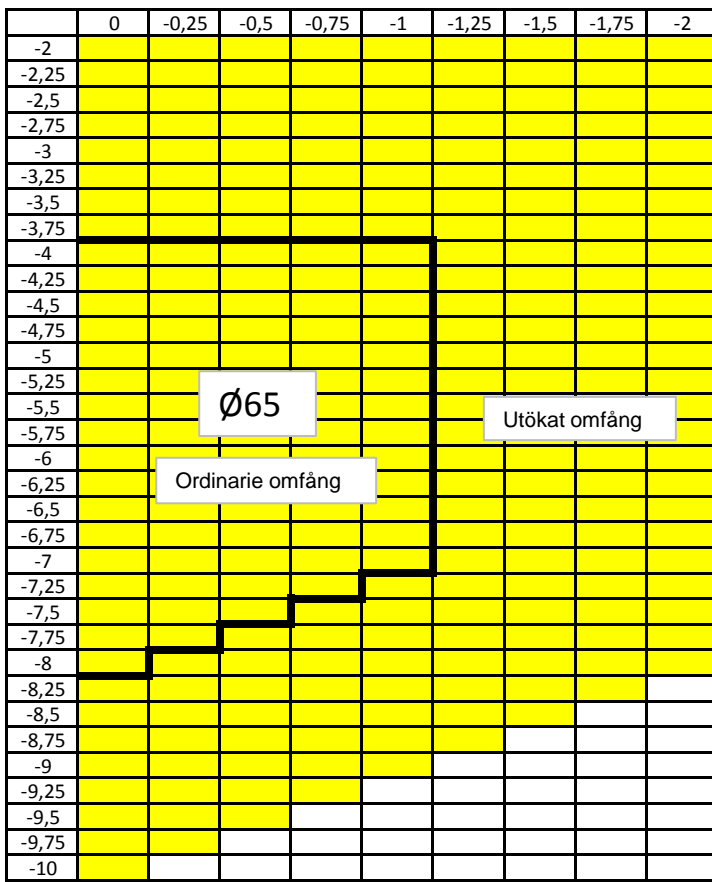

MINERAL LAGER 1.5

	0	-0,25	-0,5	-0,75	-1	-1,25	-1,5	-1,75	-2
5									
4,75									
4,50									
4,25									
4									
3,75									
3,5									
3,25									
3									
2,75									
2,5									
2,25									
2,00									
1,75									
1,5									
1,25									
1									

Ø60

	0	-0,25	-0,5	-0,75	-1	-1,25	-1,5	-1,75	-2		0	-0,25	-0,5	-0,75	-1	-1,25	-1,5	-1,75	-2	
6										6										
5,75										5,75										
5,5										5,5										
5,25										5,25										
5										5										
4,75										4,75										
4,50										4,50										
4,25										4,25										
4										4										
3,75										3,75										
3,5										3,5										
3,25										3,25										
3										3										
2,75										2,75										
2,5										2,5										
2,25										2,25										
2,00										2,00										
1,75										1,75										
1,5										1,5										
1,25										1,25										
1										1										
0,75										0,75										
0,5										0,5										
0,25										0,25										
0										0										
-0,25										-0,25										
-0,5										-0,5										
-0,75										-0,75										
-1										-1										
-1,25										-1,25										
-1,5										-1,5										
-1,75										-1,75										
-2										-2										
-2,25										-2,25										
-2,5										-2,5										
-2,75										-2,75										
-3										-3										
-3,25										-3,25										
-3,5										-3,5										
-3,75										-3,75										
-4										-4										
-4,25										-4,25										
-4,5										-4,5										
-4,75										-4,75										
-5										-5										
-5,25										-5,25										
-5,5										-5,5										
-5,75										-5,75										
-6										-6										

Ø65

Ø70

Ordinarie omfång

Utökat omfång

Utökatomfång levtid 3-7 arbetsdagar

MINERAL LAGER FOTOKROMATISKA 1.5

MINERAL LAGER 1.6

Utökatomfång levtid 3-7 arbetsdagar

MINERAL LAGER 1.7

Utökatomfång levtid 3-7 arbetsdagar